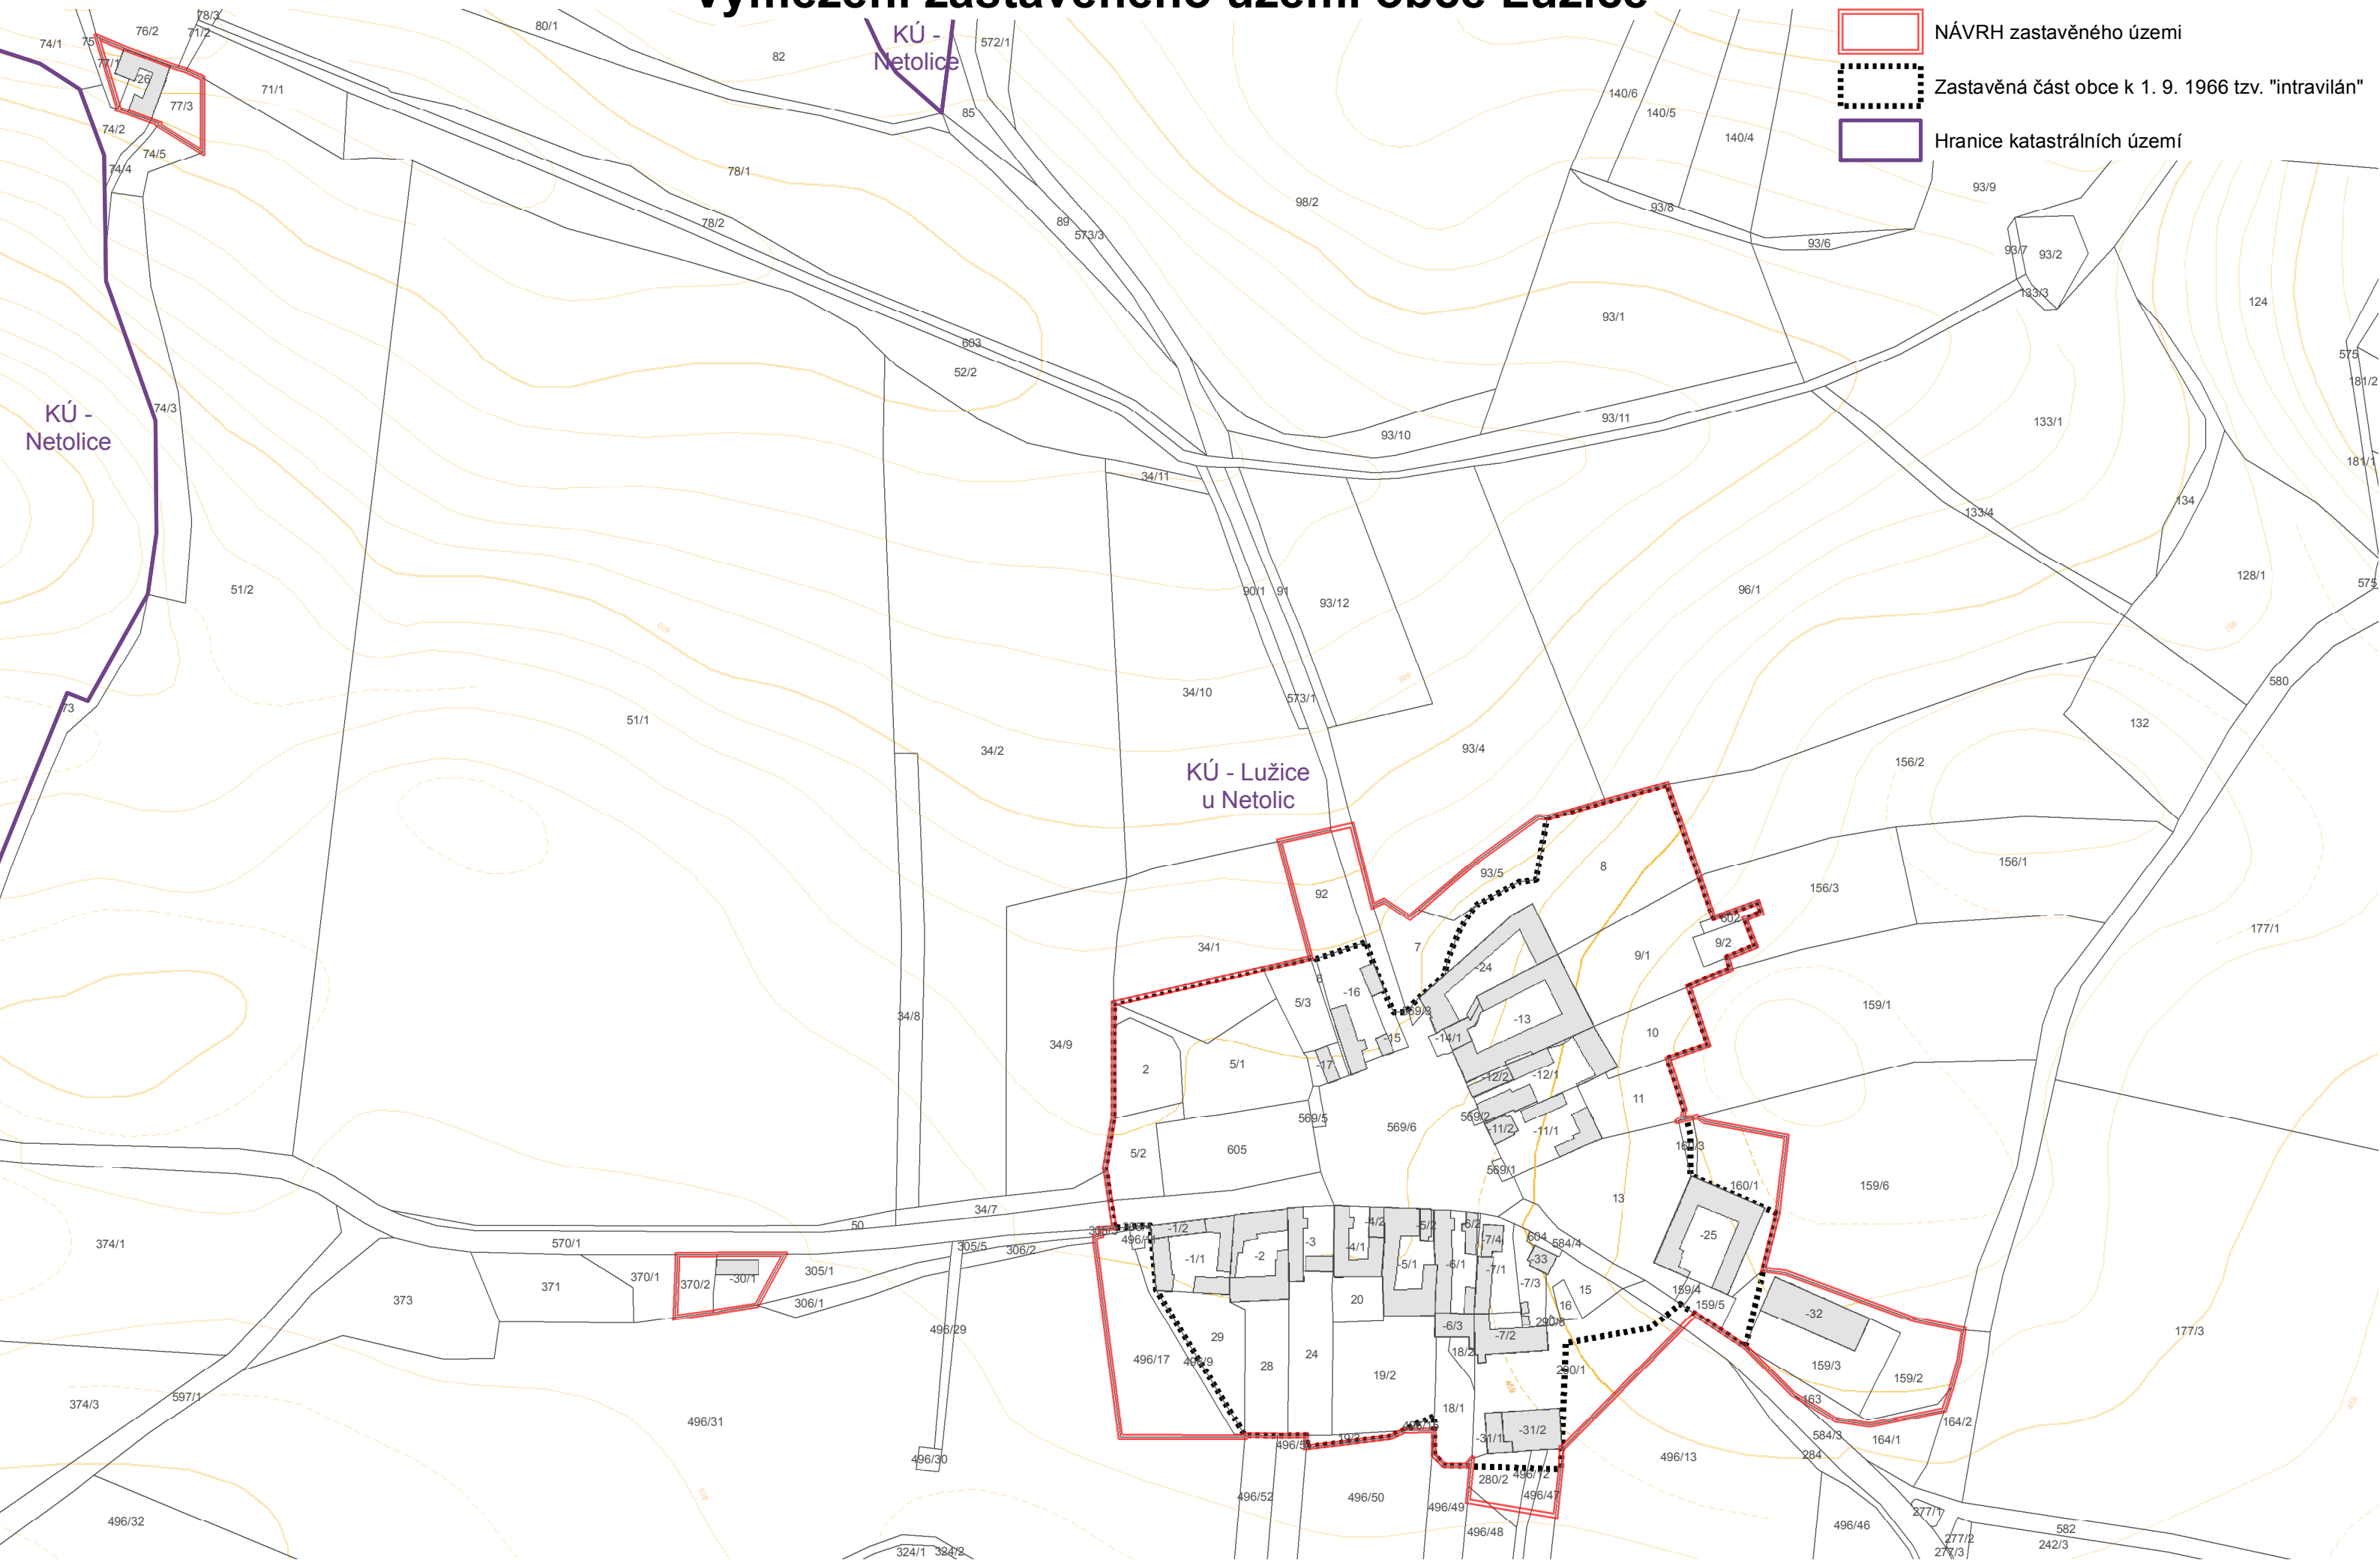

# Vymezení zastavěného území obce Lužice

-  NÁVRH zastavěného území
-  Zastavěná část obce k 1. 9. 1966 tzv. "intravilán"
-  Hranice katastrálních území